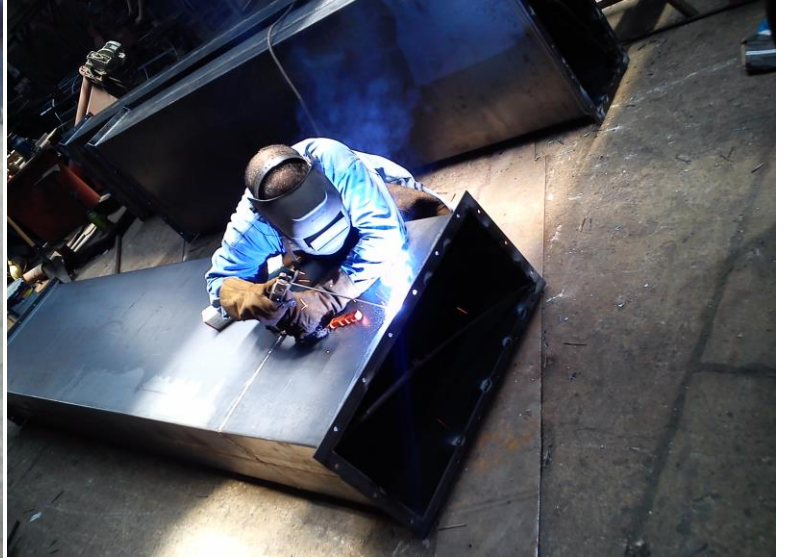

COOPERATIVA DE TRABAJO COMMSA